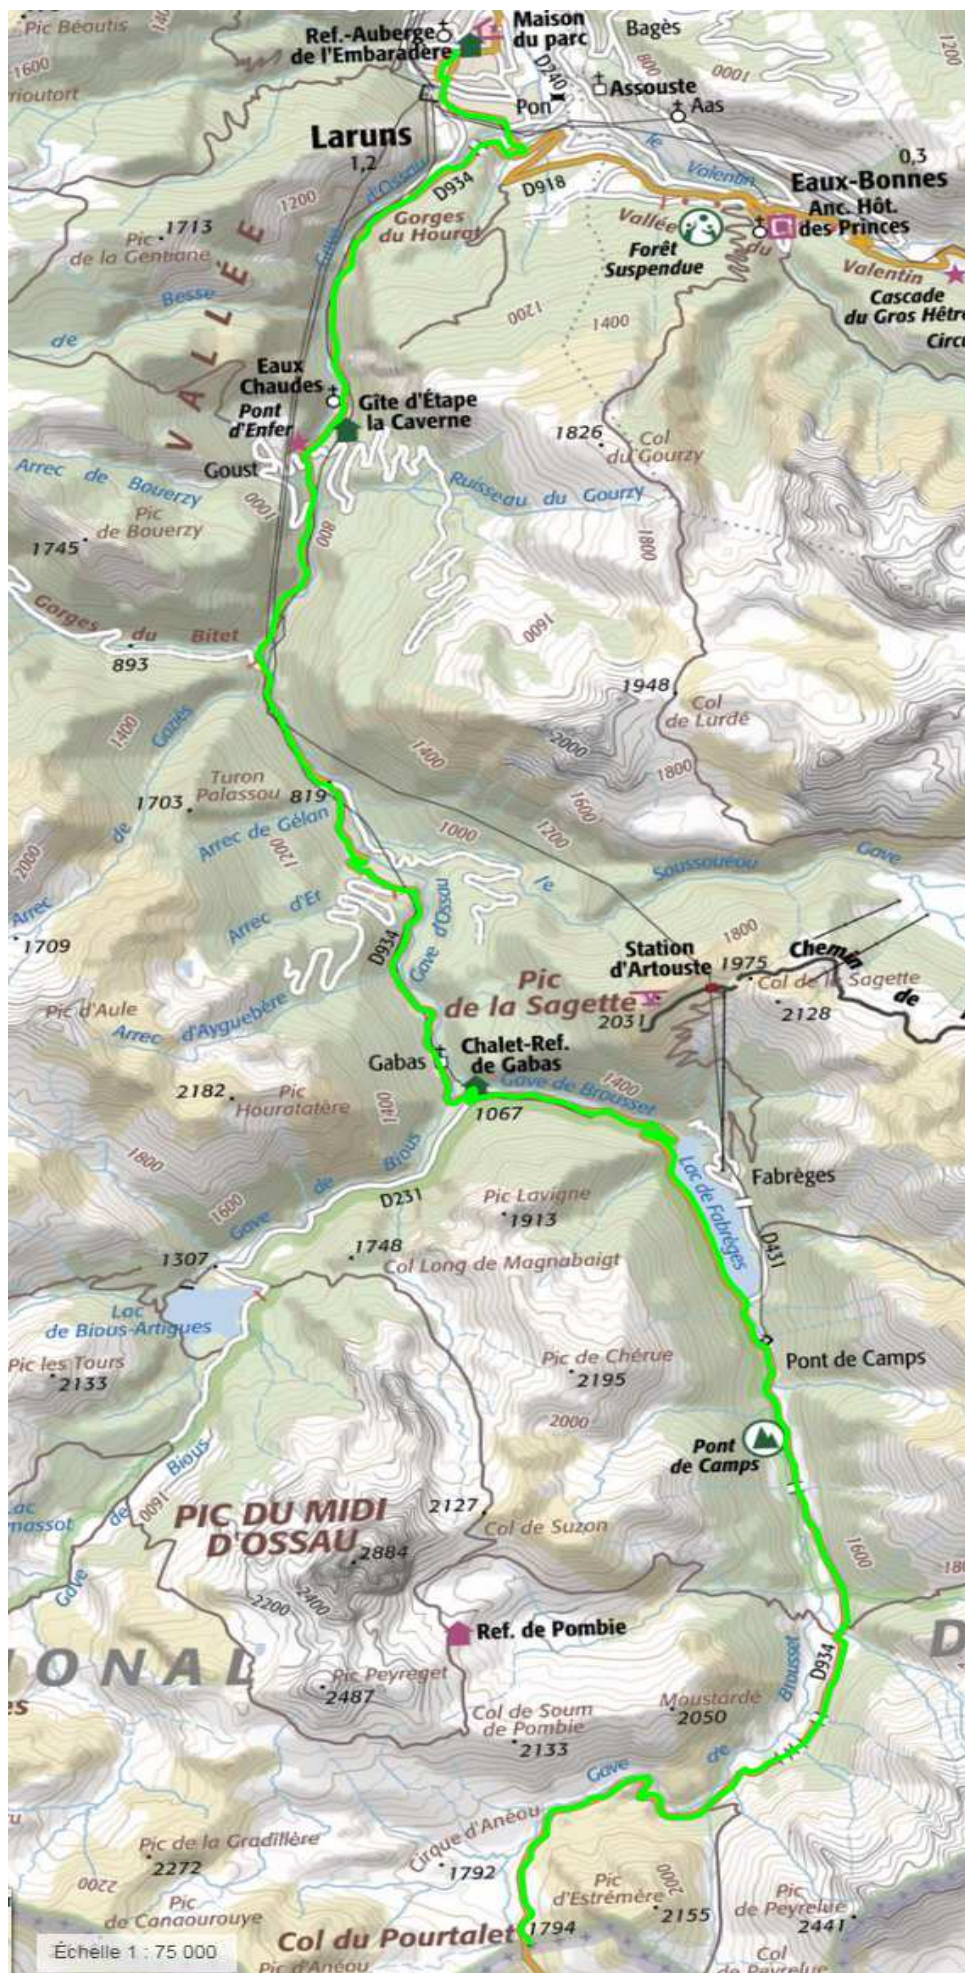

Circuit cyclo-touristique n°5 - Ascension du col du Pourtalet

Départ : Laruns, place de la Mairie
Distance Laruns/Col du Pourtalet : 30 km
Altitude Départ : 525m
Altitude Arrivée : 1790m
Dénivelé positif : 1306m
Distance Laruns/Col du Pourtalet/Laruns : 60 km